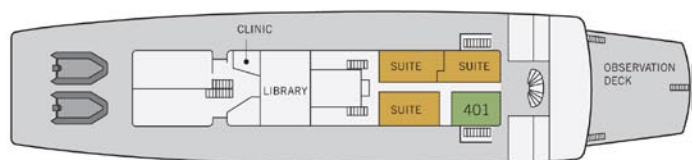

コースマップ

リューボフ・オルロヴァ号

BRIDGE

CAPTAIN'S DECK

UPPER DECK

MAIN DECK

LOWER DECK

BRIDGE DECK
CAPTAIN'S DECK
UPPER DECK
MAIN DECK
LOWER DECK

クリッパー・アドベンチャラー号

BRIDGE DECK
CAPTAIN'S DECK
UPPER DECK
MAIN DECK
LOWER DECK