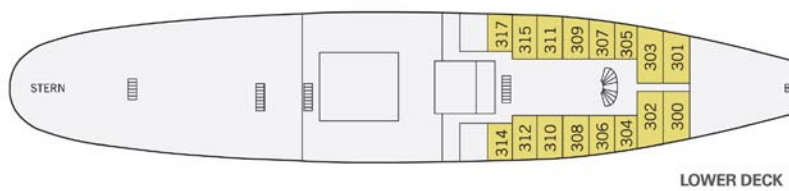

コースマップ

リューボフ・オルロヴァ号

BRIDGE

CAPTAIN'S DECK

UPPER DECK

MAIN DECK

LOWER DECK

BRIDGE DECK
CAPTAIN'S DECK
UPPER DECK
MAIN DECK
LOWER DECK

クリッパー・アドベンチャラー号

BRIDGE DECK
CAPTAIN'S DECK
UPPER DECK
MAIN DECK
LOWER DECK