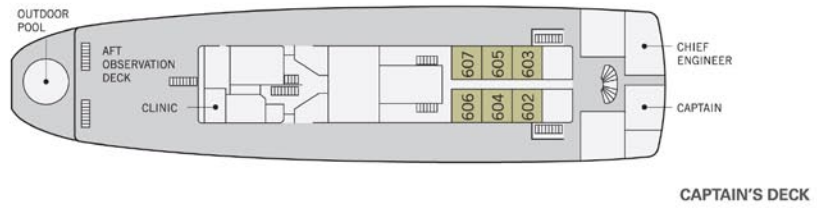

コースマップ

リューボフ・オルロヴァ号

BRIDGE

CAPTAIN'S DECK

UPPER DECK

MAIN DECK

LOWER DECK

BRIDGE DECK
CAPTAIN'S DECK
UPPER DECK
MAIN DECK
LOWER DECK

クリッパー・アドベンチャラー号

BRIDGE DECK
CAPTAIN'S DECK
UPPER DECK
MAIN DECK
LOWER DECK