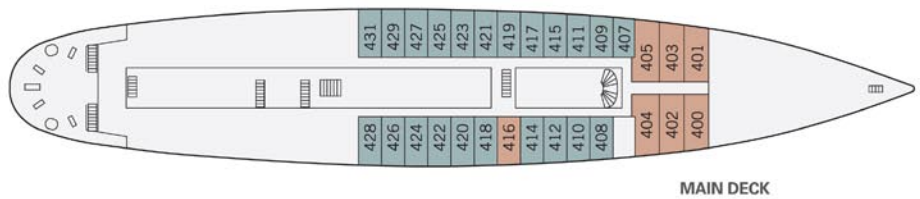

コースマップ

リューボフ・オルロヴァ号

BRIDGE

CAPTAIN'S DECK

UPPER DECK

MAIN DECK

LOWER DECK

BRIDGE DECK
CAPTAIN'S DECK
UPPER DECK
MAIN DECK
LOWER DECK

クリッパー・アドベンチャラー号

BRIDGE DECK
CAPTAIN'S DECK
UPPER DECK
MAIN DECK
LOWER DECK