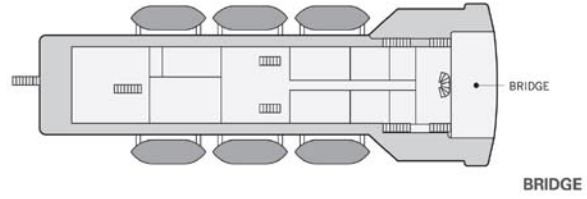

コースマップ

リューボフ・オルロヴァ号

BRIDGE

CAPTAIN'S DECK

UPPER DECK

MAIN DECK

LOWER DECK

BRIDGE DECK
CAPTAIN'S DECK
UPPER DECK
MAIN DECK
LOWER DECK

クリッパー・アドベンチャラー号

BRIDGE DECK
CAPTAIN'S DECK
UPPER DECK
MAIN DECK
LOWER DECK